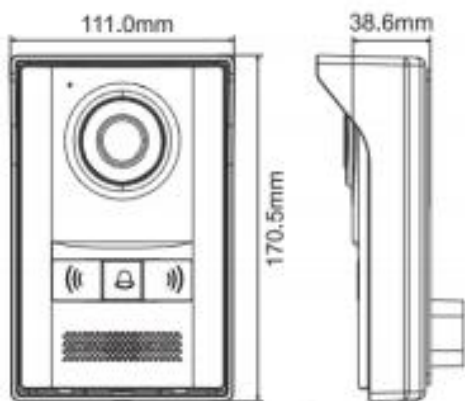

接口

- 开门短路：支持
  (电锁最大经受电流3.5A)
- 出门开关：支持
- RS485：支持
- 门磁：支持

产品特性

- 通过IC/ID卡开关门 (20,000用户)
- 支持梯控
- 智能家居
- 标准SIP2.0协议
- PoE

音频&视频

- 音频编码：G.711
- 视频编码：H.264
- 摄像头：CMOS2Mpixel
- 分辨率：1280×720p
- LED夜晚感光：支持

尺寸&安装